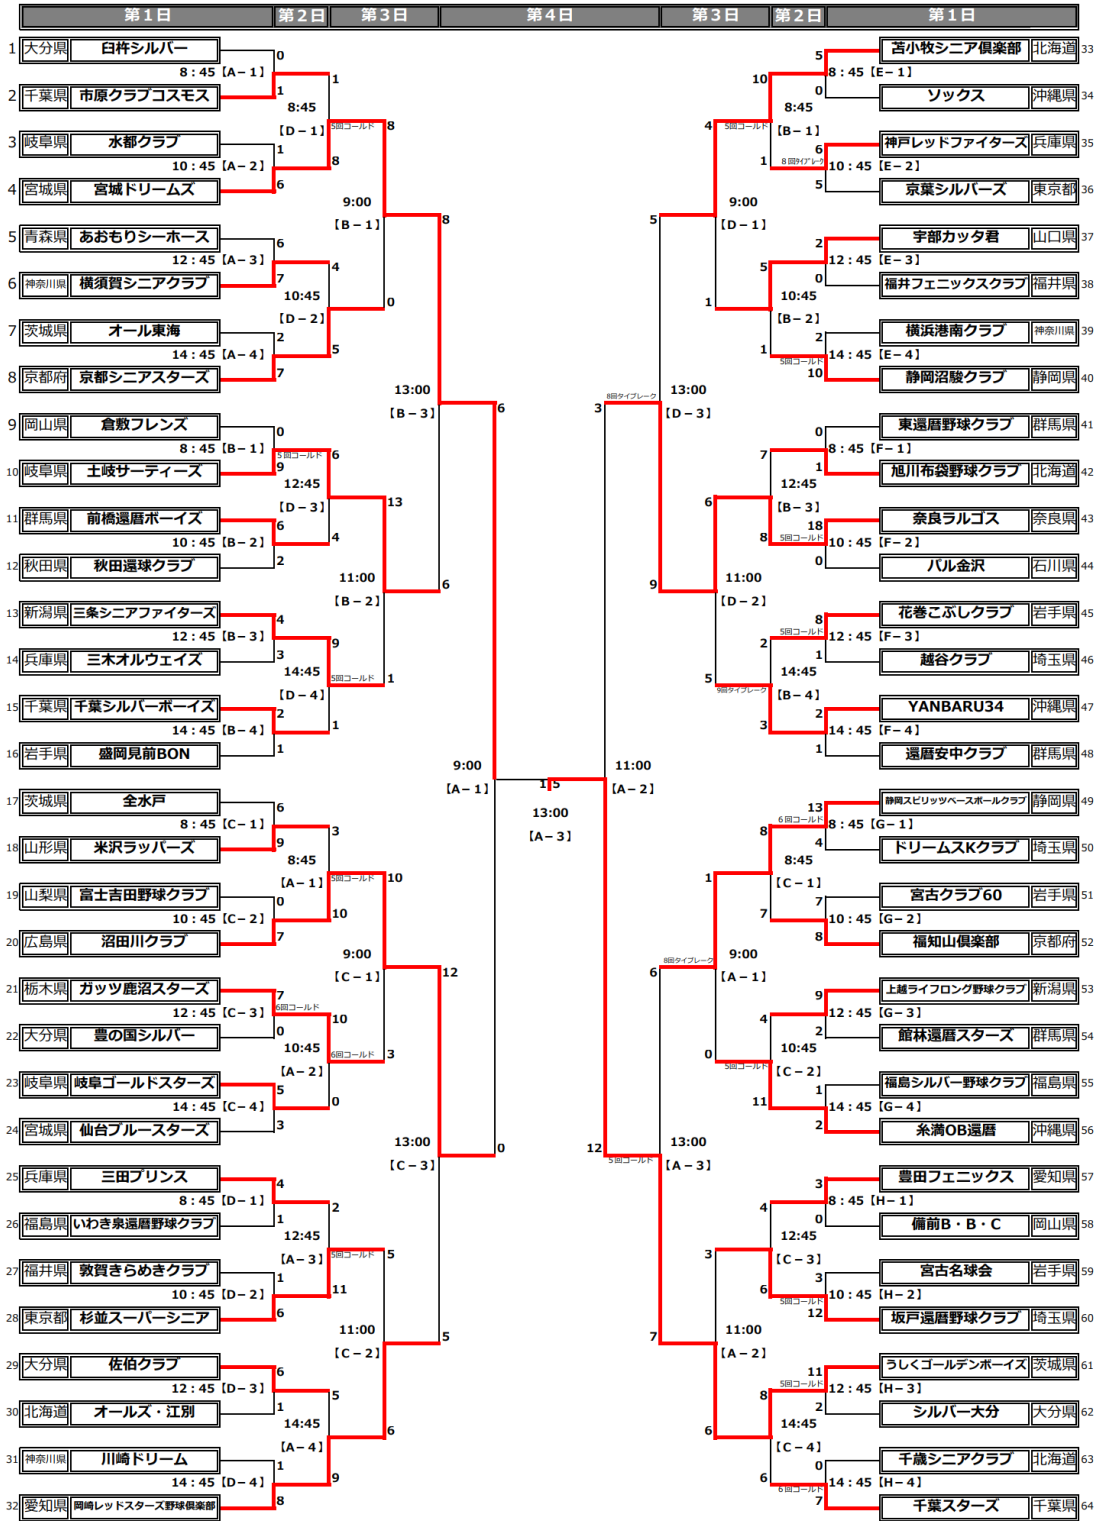

第36回全日本選層軟式野球選手権大会 組合せ

(A) ノーブルホームスタジアム水戸 (B) 水戸市総合運動公園軟式球場1号 (C) 水戸市総合運動公園軟式球場3号 (D) 笠間市総合公園市民球場
 (E) 茨城県菅原運動公園野球場 (F) 総合運動公園ひたちなか市民球場 (G) 高萩市民球場 (H) J:COMスタジアム土浦

優 勝 うしくゴールデンボーイズ (茨城県)
 準優勝 宮城ドリームズ (宮城県)
 三 位 沼田川クラブ (広島県)
 三 位 奈良ラルゴス (奈良県)