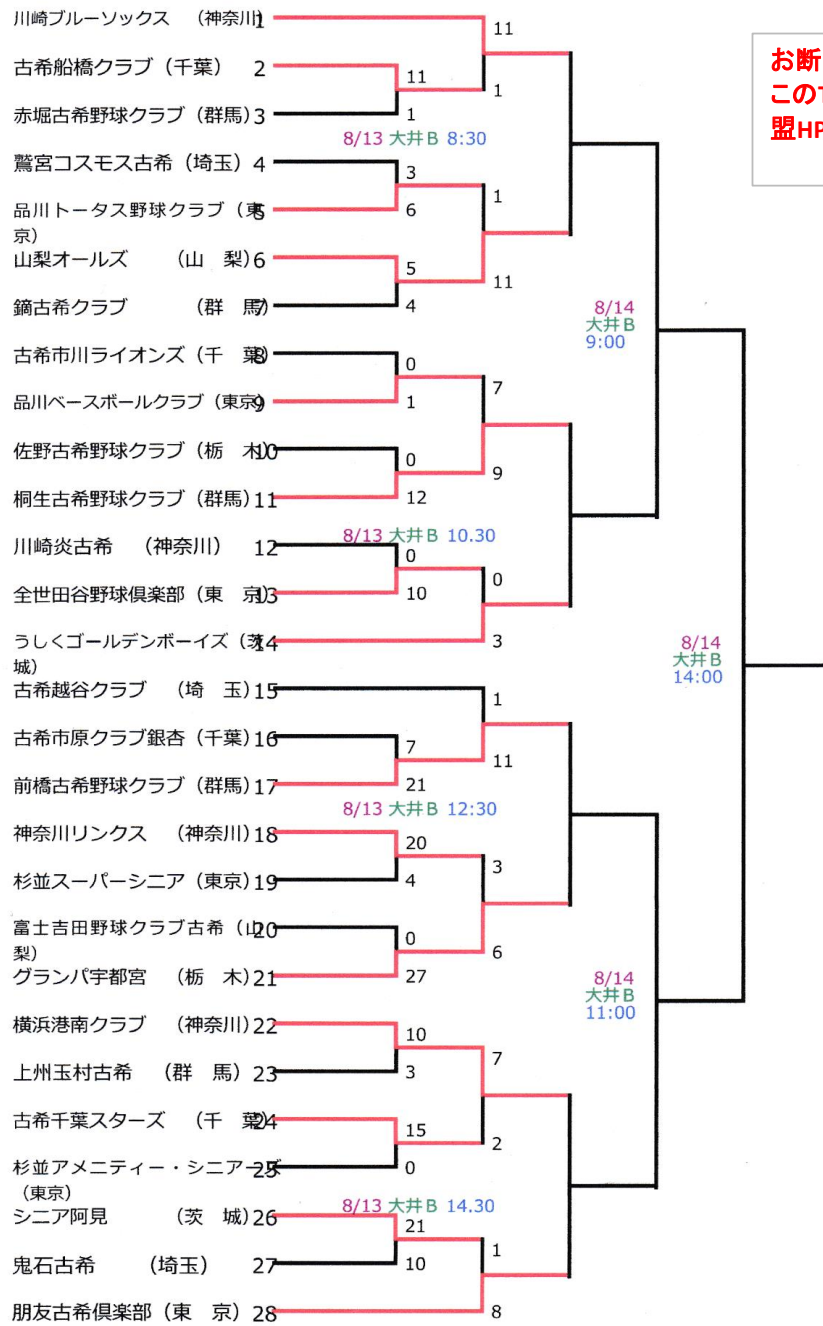

● 関東連会長旗・第6回関東古希東京大会 古希・東京大会 ●

お断り
このTM表は東京都還暦連盟HPより複写しております